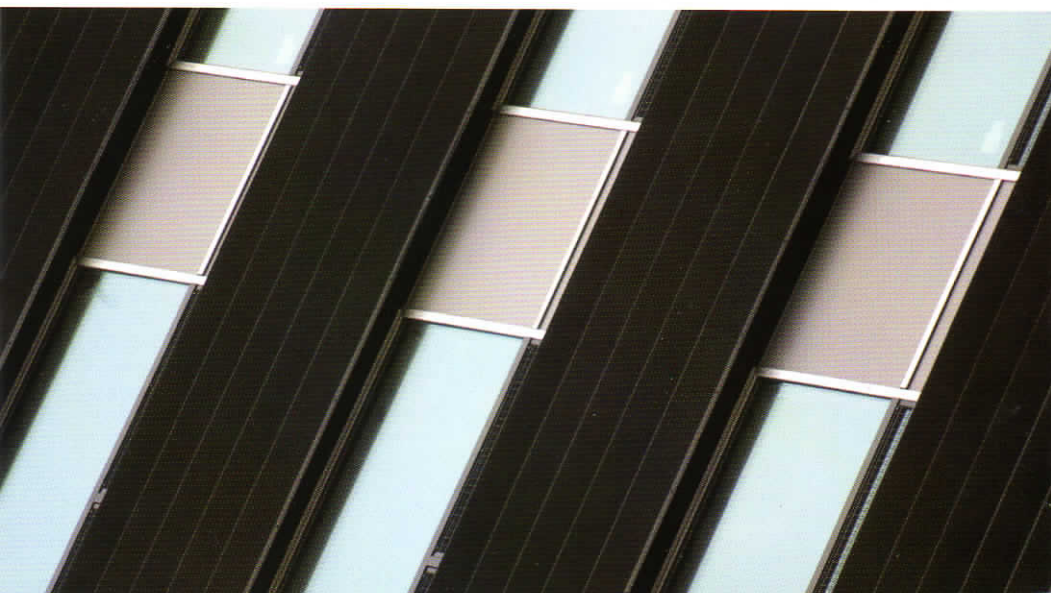

In Den Haag rijst een bijzonder gebouw uit de grond. De combinatie van eenvoud en mooie materialen maken deze toren uniek. Een speciaal metaalbouwproject, waarbij zowel esthetisch als technisch alles natuurlijk moet kloppen. Daarom heeft architect Bontebal van AA Architecten voor dit project de Kwaliteitsrichtlijn Metalen Gevels en Daken voorgeschreven in het bestek. Met deze metaalbouwgevel is duurzame veiligheid gecreëerd.

De Kwaliteitsrichtlijn is op eenvoudige wijze toepasbaar verklaard door het opnemen van de volgende bestektekst:

'Voor dit project is de Kwaliteitsrichtlijn Metalen

DE VOORDELEN VAN DE KWALITEITSRICHTLIJN:

- u heeft vooraf een duidelijk beeld wat de kwaliteit van het geleverde product is
- u vertaalt Het Bouwbesluit in uw metaalbouwproject
- u heeft een praktische handleiding met technische informatie (inclusief details)
- u zorgt voor duidelijkheid in het bouwproces
- u heeft bij voorschrijving van de kwaliteitsrichtlijn een contractueel bindend document